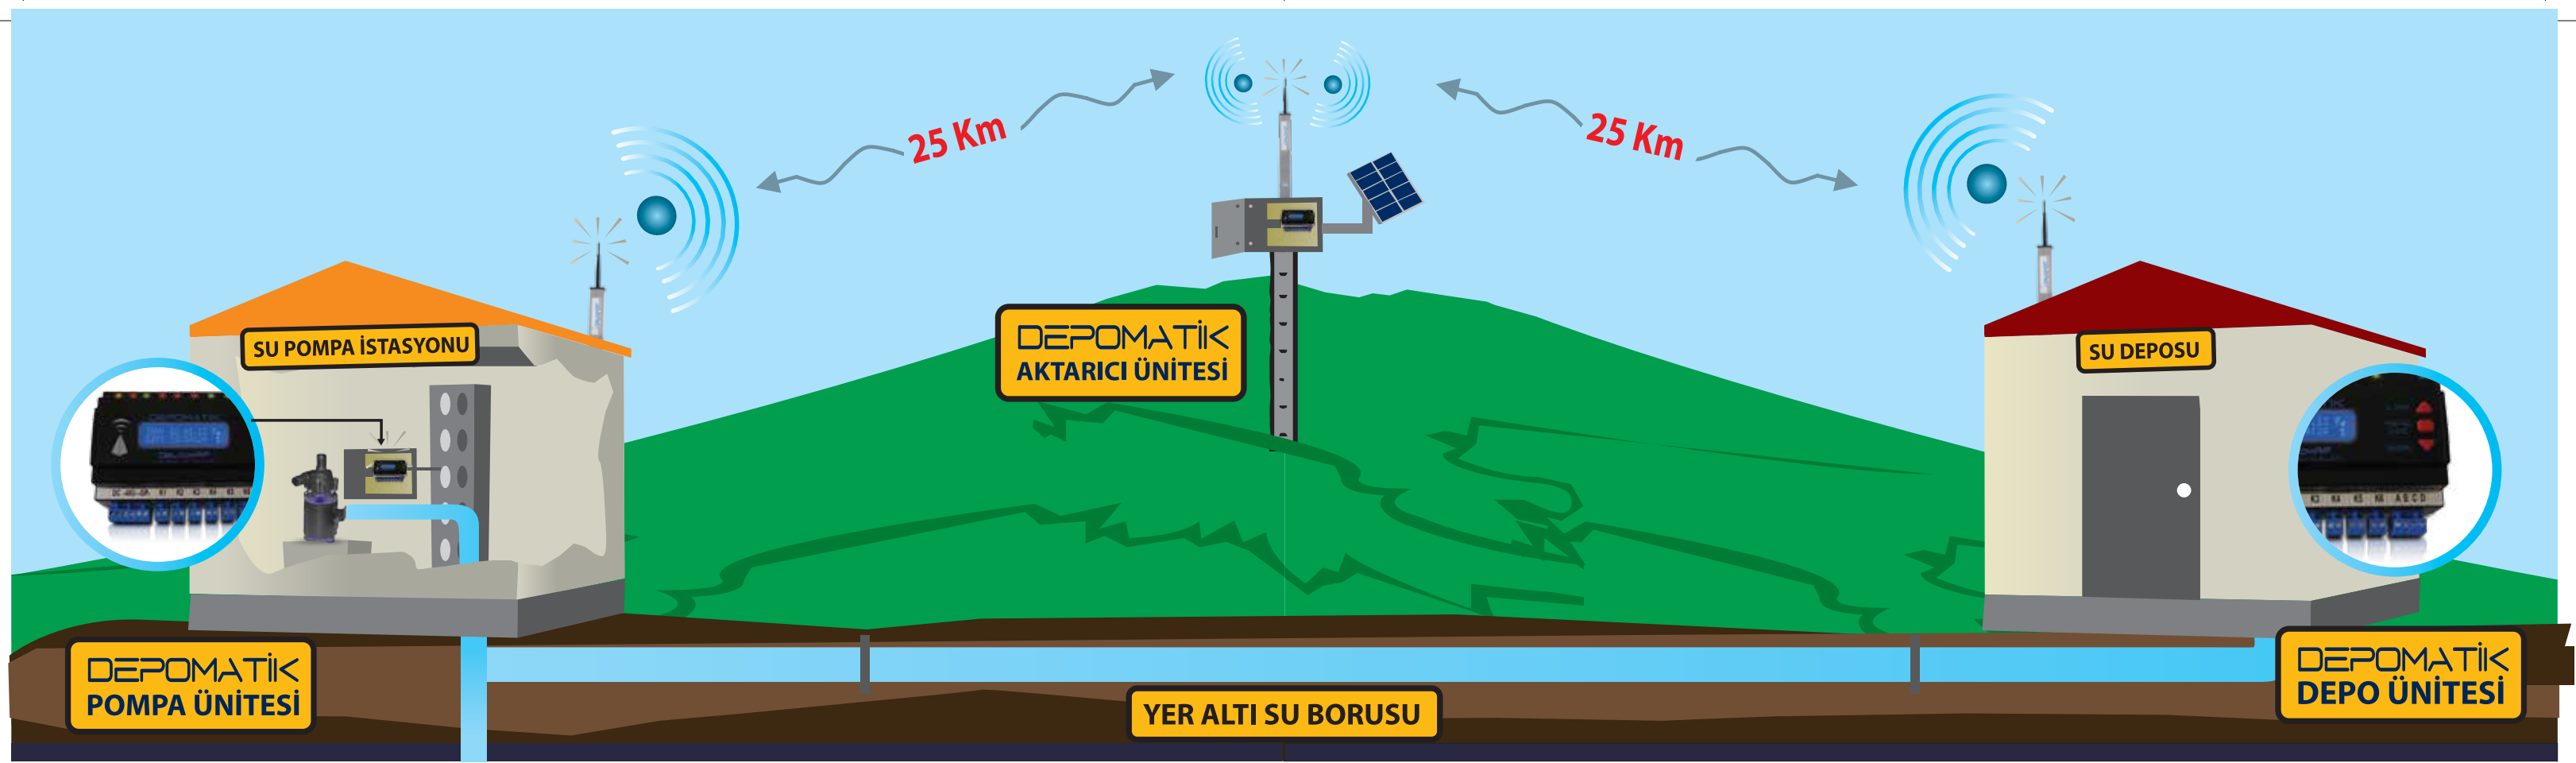

DEPOMATİK®

50.000 METRE MESAFEYE KADAR!
POMPA VE DEPO ARASINDA KABLOSUZ
OTOMATİK DEPO DOLUM VE
KONTROL SİSTEMLERİ!
SİZCE YETERLİ Mİ?

DELCOMRF® KABLOSUZ TEKNOLOJİLER

Fevzipaşa Bulvarı, 1364 Sk. Kutucular İş Merkezi No.2 Kat.5 Basmane İzmir 35210 Türkiye
Tel.: +90 232 425 9451 • Fax: +90 232 441 6735 • info@delcomrf.com • www.delcomrf.com

FIKR-İ HAYAL +90 232 445 5088

DEPOMATİK® Nedir ?

- DEPOMATİK®, DEPO VE POMPA ARASINA KABLO ÇEKMEYİZE, MOTORUN YANINA GİDİP GELMENİZE, BEKÇİ TUTMANIZA, DEPO TAŞMALARINA, ÇOK YÜKSEK ELEKTRİK FATURALARI ÖDEMENİZE, GEREKSİZ KABLO VE İŞÇİLİK MALİYETLERİNE KESİN ÇÖZÜM SUNAN OTOMATİK BİR KONTROL SİSTEMİDİR!
- DEPOMATİK®, GEREKTİĞİ ZAMANLAR ÇALIŞTIRACAĞI İÇİN, POMPA ÖMRÜNÜ UZATMANIZA, ELEKTRİK SARFIYATINDAN ÇOK BÜYÜK TAŞARRUF SAĞLAMANIZA, KUYUDAKİ SUYUN GEREKSİZ SARFIYAT YÜZÜNDEN TÜKENMESİNİ ÖNLEMENİZE YARDIMCI OLUR!
- DEPOMATİK®, DEPO VE POMPALAR ARASINDA, İNSAN MÜDAHALESİNE İHTİYAÇ DUYMADAN OTOMATİK DEPO DOLUMUNU SAĞLAR. TAK & ÇALIŞTIR BİR SİSTEMDİR!